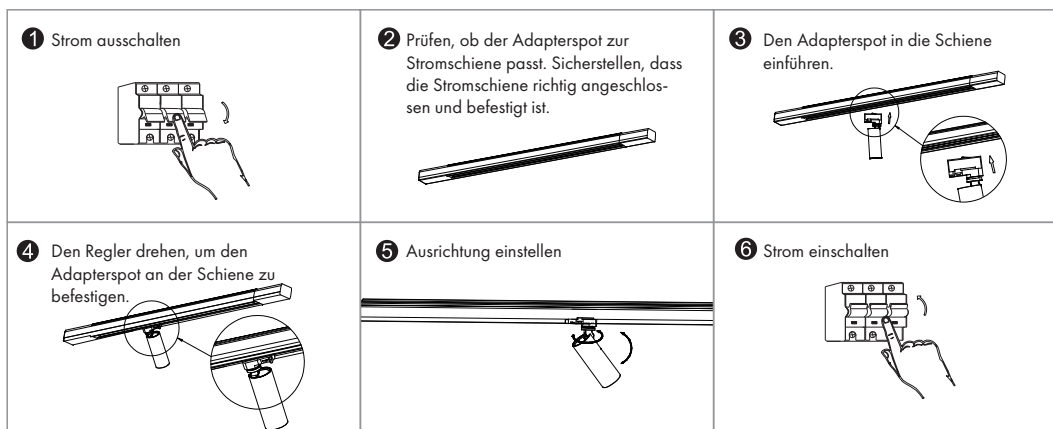

S00-71000-930
 S00-71001-930
 S00-70020-930
 S00-70020-940
 S00-70021-930
 S00-70021-940
 Adapterspot DELIGHT

Dieses Produkt enthält eine Lichtquelle der Energieeffizienzklasse <G>.

Produktspezifikationen

Installationsanleitung

Sicherheitshinweise

- Schalten Sie die Stromversorgung vor der Installation aus.
- Beachten Sie die auf der Verpackung angegebene Nennspannung. Verwenden Sie das Produkt nicht bei zu hoher oder zu niedriger Spannung.
- Vergewissern Sie sich, dass die Stromversorgung ausgeschaltet ist und stellen Sie die persönliche Sicherheit vor der Installation oder dem Austausch sicher.
- Wenn Sie während des Installationsprozesses feststellen, dass der Schienenadapter schwer zu installieren ist oder nicht installiert werden kann, nehmen Sie ihn heraus, um zu überprüfen, ob die Installationsrichtung des Schienenadapters korrekt ist.
- Dieses Produkt ist nur für den Innenbereich geeignet.
- Es darf nicht in der Nähe von Wärmequellen und korrosiven Gasen installiert werden, um eine Beeinträchtigung der Lebensdauer der Leuchte zu vermeiden.
- Es muss an einem Ort ohne Vibrationen, Schwingungen und Feuergefahr installiert werden, um Gefahren zu vermeiden.
- Bitte schalten Sie die Stromschiene nicht häufig ein und aus, um die Lebensdauer nicht zu beeinträchtigen.
- Wenn das Produkt nicht normal funktioniert (nicht funktioniert, flackert), überprüfen Sie bitte, ob die Verbindung zwischen dem Stromschienenstecker und der Steckdose unter normalen Bedingungen ist. Andernfalls ersetzen Sie die Leuchte bitte durch einen zugelassenen Elektriker.