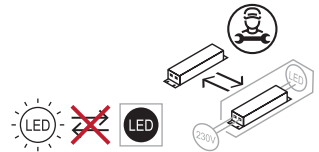

S00-71000-930
 S00-71001-930
 S00-70020-930
 S00-70020-940
 S00-70021-930
 S00-70021-940
 Adapterspot DELIGHT

Dieses Produkt enthält eine Lichtquelle der Energieeffizienzklasse <G>.

Produktspezifikationen

Artikelnummer	Leistung	Lichtfarbe	CRI	Spannung
S00-71000-930	10W	1800-3000K	95+	240V 50Hz
S00-71001-930	10W	1800-3000K	95+	240V 50Hz
S00-70020-930	25W	3000K	90+	240V 50Hz
S00-70020-940	25W	4000K	90+	240V 50Hz
S00-70021-930	25W	3000K	90+	240V 50Hz
S00-70021-940	25W	4000K	90+	240V 50Hz