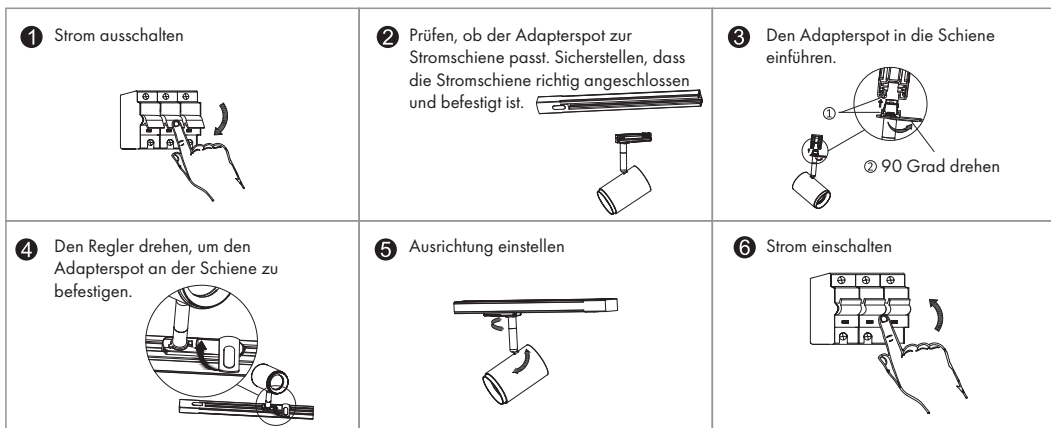

S00-70010-001
S00-70010-002
Adapterspot ELVE

Dieses Produkt enthält eine Lichtquelle der Energieeffizienzklasse **<G>**.

Produktspezifikationen

Artikelnummer	Leistung	Lichtfarbe	CRI	Spannung	Farbe
S00-70010-001	12W	3000K	90+	240V 50Hz	weiss
S00-70010-002	12W	3000K	90+	240V 50Hz	schwarz

Installationsanleitung

Sicherheitshinweise

- 1 Schalten Sie die Stromversorgung vor der Installation aus.
- 2 Beachten Sie die auf der Verpackung angegebene Nennspannung. Verwenden Sie das Produkt nicht bei zu hoher oder zu niedriger Spannung.
- 3 Vergewissern Sie sich, dass die Stromversorgung ausgeschaltet ist und stellen Sie die persönliche Sicherheit vor der Installation oder dem Austausch sicher.
- 4 Wenn Sie während des Installationsprozesses feststellen, dass der Schienenadapter schwer zu installieren ist oder nicht installiert werden kann, nehmen Sie ihn heraus, um zu überprüfen, ob die Installationsrichtung des Schienenadapters korrekt ist.
- 5 Dieses Produkt ist nur für den Innenbereich geeignet.
- 6 Es darf nicht in der Nähe von Wärmequellen und korrosiven Gasen installiert werden, um eine Beeinträchtigung der Lebensdauer der Leuchte zu vermeiden.
- 7 Es muss an einem Ort ohne Vibrationen, Schwingungen und Feuergefahr installiert werden, um Gefahren zu vermeiden.
- 8 Bitte schalten Sie die Stromschiene nicht häufig ein und aus, um die Lebensdauer nicht zu beeinträchtigen.
- 9 Wenn das Produkt nicht normal funktioniert (nicht funktioniert, flackert), überprüfen Sie bitte, ob die Verbindung zwischen dem Stromschieneinstecker und der Steckdose unter normalen Bedingungen ist. Andernfalls ersetzen Sie die Leuchte bitte durch einen zugelassenen Elektriker.