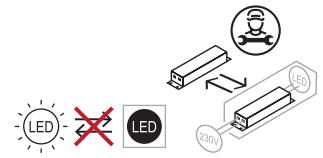

S00-70010-001
S00-70010-002
Adapterspot ELVE

Dieses Produkt enthält eine Lichtquelle der Energieeffizienzklasse **<G>**.

Produktspezifikationen

Artikelnummer	Leistung	Lichtfarbe	CRI	Spannung	Farbe
S00-70010-001	12W	3000K	90+	240V 50Hz	weiss
S00-70010-002	12W	3000K	90+	240V 50Hz	schwarz

Installationsanleitung

Sicherheitshinweise

- 1 Schalten Sie die Stromversorgung vor der Installation aus.
- 2 Beachten Sie die auf der Verpackung angegebene Nennspannung. Verwenden Sie das Produkt nicht bei zu hoher oder zu niedriger Spannung.
- 3 Vergewissern Sie sich, dass die Stromversorgung ausgeschaltet ist und stellen Sie die persönliche Sicherheit vor der Installation oder dem Austausch sicher.
- 4 Wenn Sie während des Installationsprozesses feststellen, dass der Schienenadapter schwer zu installieren ist oder nicht installiert werden kann, nehmen Sie ihn heraus, um zu überprüfen, ob die Installationsrichtung des Schienenadapters korrekt ist.
- 5 Dieses Produkt ist nur für den Innenbereich geeignet.
- 6 Es darf nicht in der Nähe von Wärmequellen und korrosiven Gasen installiert werden, um eine Beeinträchtigung der Lebensdauer der Leuchte zu vermeiden.
- 7 Es muss an einem Ort ohne Vibrationen, Schwingungen und Feuergefahr installiert werden, um Gefahren zu vermeiden.
- 8 Bitte schalten Sie die Stromschiene nicht häufig ein und aus, um die Lebensdauer nicht zu beeinträchtigen.
- 9 Wenn das Produkt nicht normal funktioniert (nicht funktioniert, flackert), überprüfen Sie bitte, ob die Verbindung zwischen dem Stromschieneinstecker und der Steckdose unter normalen Bedingungen ist. Andernfalls ersetzen Sie die Leuchte bitte durch einen zugelassenen Elektriker.