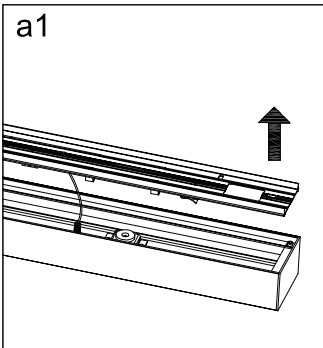

S00-63050-240DIG
 S00-63050-245DIG
 Anbauleuchte KISS

Dieses Produkt enthält eine Lichtquelle der Energieeffizienzklasse <D>.

1 Wechselstromeingang (AC) unterstützt 10 miteinander verbundene Lampen