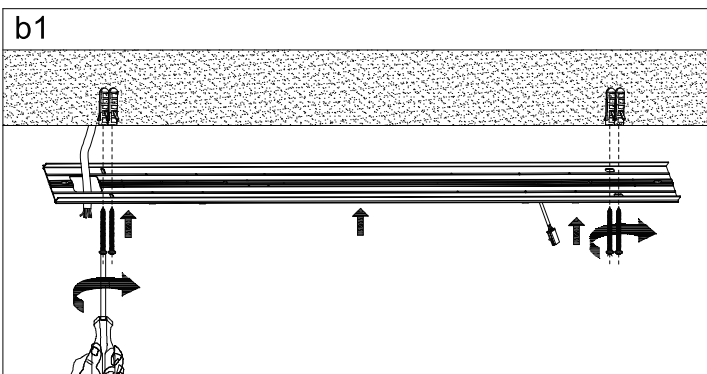

S00-63050-240DIG
 S00-63050-245DIG
 Anbauleuchte KISS

Dieses Produkt enthält eine Lichtquelle der Energieeffizienzklasse <D>.

1 Wechselstromeingang (AC) unterstützt 10 miteinander verbundene Lampen