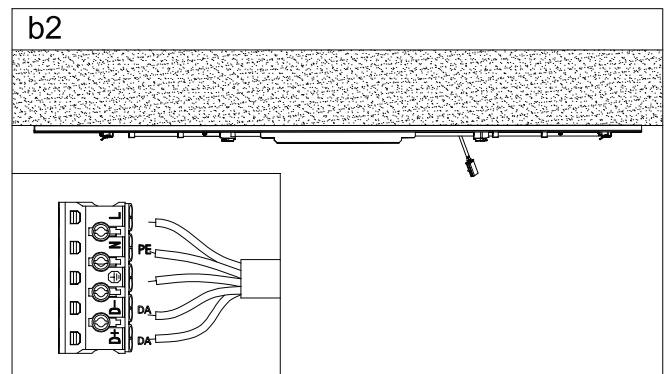

S00-63050-240DIG
 S00-63050-245DIG
 Anbauleuchte KISS

Dieses Produkt enthält eine Lichtquelle der Energieeffizienzklasse <D>.

1 Wechselstromeingang (AC) unterstützt 10 miteinander verbundene Lampen