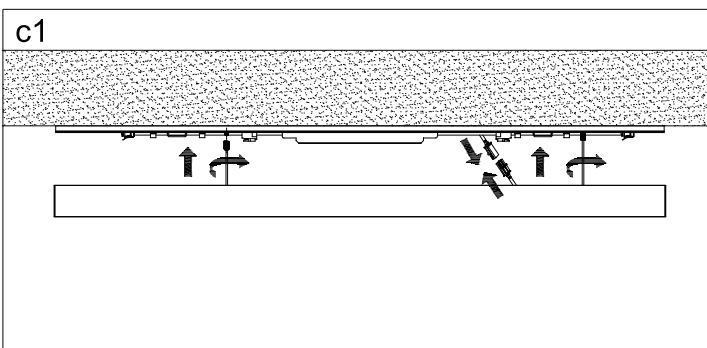

S00-63050-240DIG
 S00-63050-245DIG
 Anbauleuchte KISS

Dieses Produkt enthält eine Lichtquelle der Energieeffizienzklasse <D>.

1 Wechselstromeingang (AC) unterstützt 10 miteinander verbundene Lampen