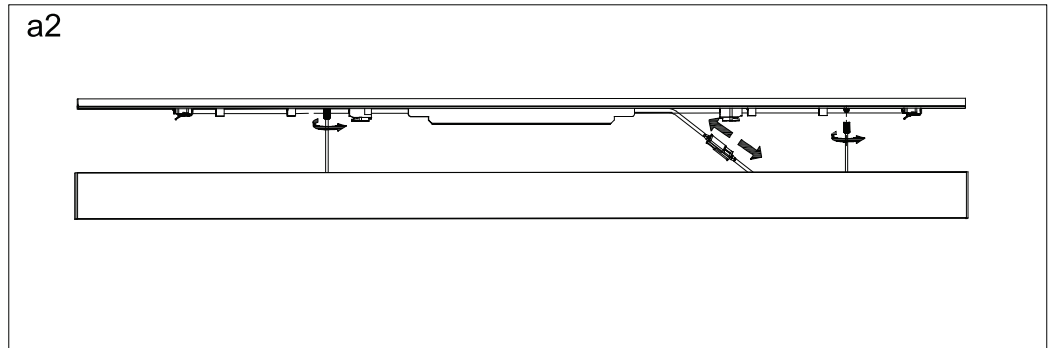

S00-63050-240DIG
 S00-63050-245DIG
 Anbauleuchte KISS

Dieses Produkt enthält eine Lichtquelle der Energieeffizienzklasse <D>.

1 Wechselstromeingang (AC) unterstützt 10 miteinander verbundene Lampen