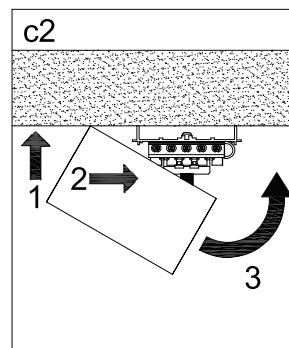

S00-63050-240DIG
 S00-63050-245DIG
 Anbauleuchte KISS

Dieses Produkt enthält eine Lichtquelle der Energieeffizienzklasse <D>.

1 Wechselstromeingang (AC) unterstützt 10 miteinander verbundene Lampen