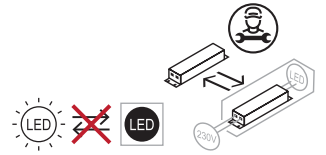

S00-63050-240DIG
 S00-63050-245DIG
 Anbauleuchte KISS

Dieses Produkt enthält eine Lichtquelle der Energieeffizienzklasse <D>.

1 Wechselstromeingang (AC) unterstützt 10 miteinander verbundene Lampen