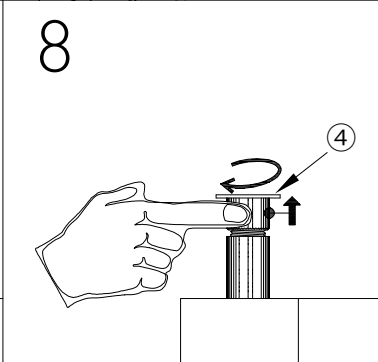

GLOW[®]
SIMPLY LIGHT

S00-63040-1541
S00-63040-1542
S00-63040-1543
Deckenleuchte WORKS

Dieses Produkt enthält eine Lichtquelle
der Energieeffizienzklasse **<D>**.