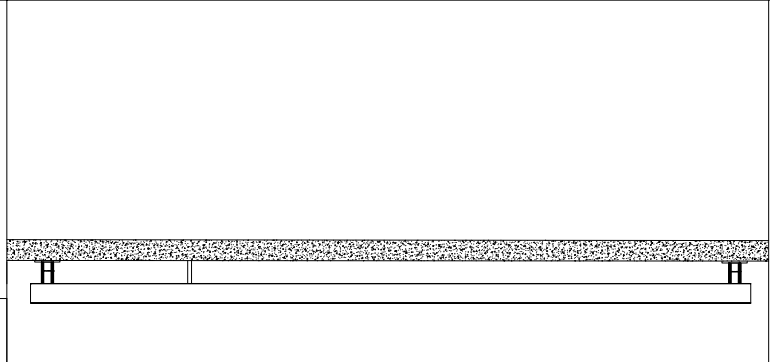

GLOW[®]
SIMPLY LIGHT

S00-63040-1541
S00-63040-1542
S00-63040-1543
Deckenleuchte WORKS

Dieses Produkt enthält eine Lichtquelle
der Energieeffizienzklasse **<D>**.