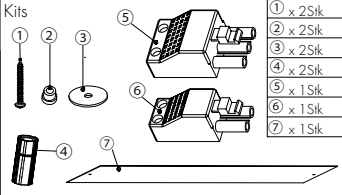

1

2

3

4

5

6

7

8

**GLOW**<sup>®</sup>  
SIMPLY LIGHT

**S00-63040-1541**

**S00-63040-1542**

**S00-63040-1543**

Deckenleuchte WORKS

Dieses Produkt enthält eine Lichtquelle  
der Energieeffizienzklasse **<D>**.