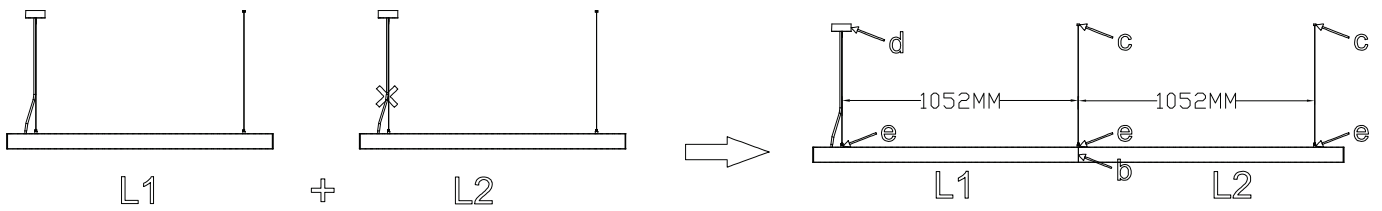

**S00-62050-240DIG**  
 Pendelleuchte KISS

Dieses Produkt enthält eine Lichtquelle der Energieeffizienzklasse <D>.

1 Wechselstromeingang (AC) unterstützt 10 miteinander verbundene Lampen