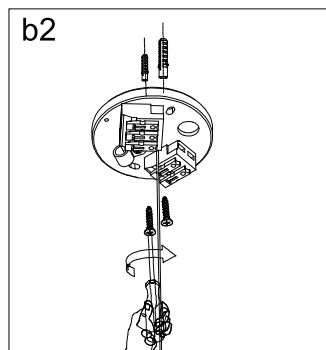

**S00-62050-240DIG**  
 Pendelleuchte KISS

Dieses Produkt enthält eine Lichtquelle der Energieeffizienzklasse <D>.

1 Wechselstromeingang (AC) unterstützt 10 miteinander verbundene Lampen