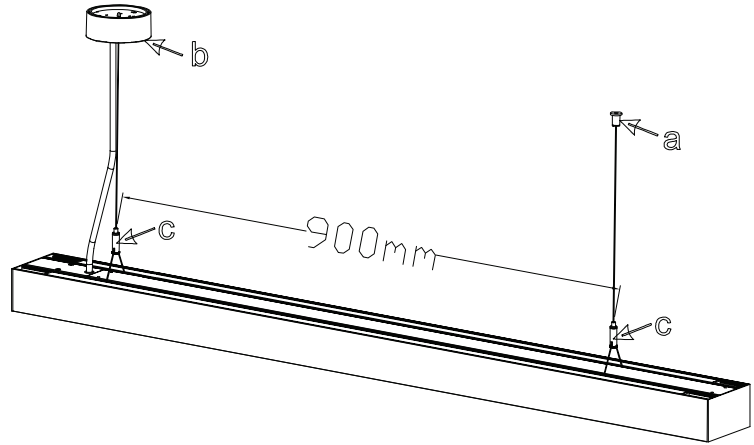

**S00-62050-240DIG**  
 Pendelleuchte KISS

Dieses Produkt enthält eine Lichtquelle der Energieeffizienzklasse <D>.

1 Wechselstromeingang (AC) unterstützt 10 miteinander verbundene Lampen