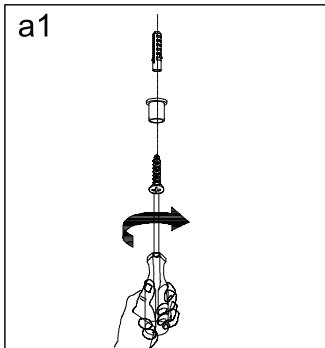

**S00-62050-240DIG**  
 Pendelleuchte KISS

Dieses Produkt enthält eine Lichtquelle der Energieeffizienzklasse <D>.

1 Wechselstromeingang (AC) unterstützt 10 miteinander verbundene Lampen