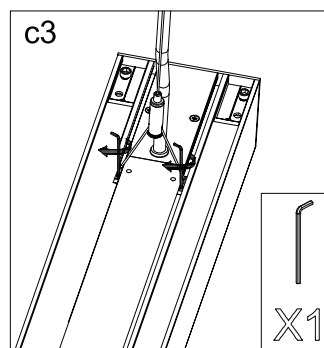

**S00-62050-240DIG**  
 Pendelleuchte KISS

Dieses Produkt enthält eine Lichtquelle der Energieeffizienzklasse <D>.

1 Wechselstromeingang (AC) unterstützt 10 miteinander verbundene Lampen