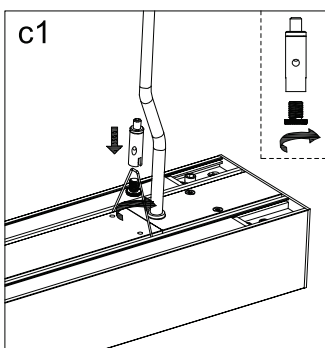

**S00-62050-240DIG**  
 Pendelleuchte KISS

Dieses Produkt enthält eine Lichtquelle der Energieeffizienzklasse <D>.

1 Wechselstromeingang (AC) unterstützt 10 miteinander verbundene Lampen