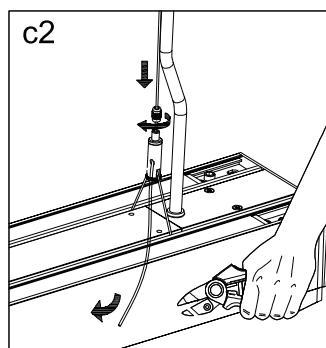

**S00-62050-240DIG**  
 Pendelleuchte KISS

Dieses Produkt enthält eine Lichtquelle der Energieeffizienzklasse <D>.

1 Wechselstromeingang (AC) unterstützt 10 miteinander verbundene Lampen