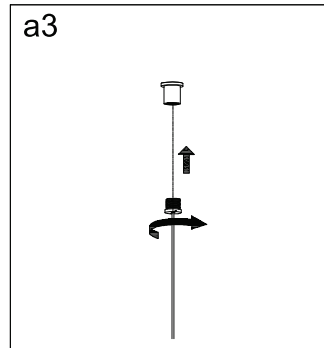

**S00-62050-240DIG**  
 Pendelleuchte KISS

Dieses Produkt enthält eine Lichtquelle der Energieeffizienzklasse <D>.

1 Wechselstromeingang (AC) unterstützt 10 miteinander verbundene Lampen