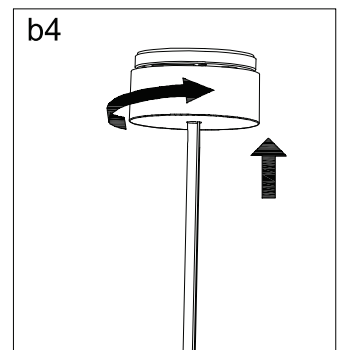

**S00-62050-240DIG**  
 Pendelleuchte KISS

Dieses Produkt enthält eine Lichtquelle der Energieeffizienzklasse <D>.

1 Wechselstromeingang (AC) unterstützt 10 miteinander verbundene Lampen