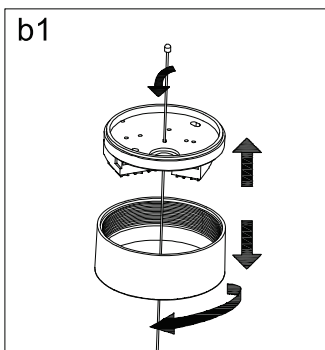

**S00-62050-240DIG**  
 Pendelleuchte KISS

Dieses Produkt enthält eine Lichtquelle der Energieeffizienzklasse <D>.

1 Wechselstromeingang (AC) unterstützt 10 miteinander verbundene Lampen