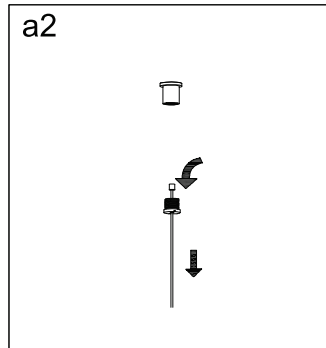

**S00-62050-240DIG**  
 Pendelleuchte KISS

Dieses Produkt enthält eine Lichtquelle der Energieeffizienzklasse <D>.

1 Wechselstromeingang (AC) unterstützt 10 miteinander verbundene Lampen