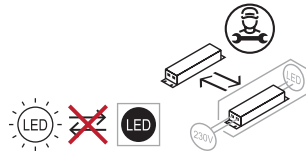

S00-60080-1TW
 S00-60080-2TW
 S00-60080-3TW
 Bürostheleuchte CAFE

Dieses Produkt enthält eine Lichtquelle
 der Energieeffizienzklasse <D>.

→ Lange drücken, um das Licht zu dimmen +

→ 1. ON: Schaltet ein mit gleichem Licht wie im Zustand beim letzten Ausschalten.
2. OFF: Schaltet aus.

→ Lange drücken, um das Licht zu dimmen -

Lichtfarbe nicht dimmbar

→ Lange drücken, um das Licht zu dimmen +

→ 1. ON: Schaltet ein mit gleichem Licht wie im Zustand beim letzten Ausschalten.
2. OFF: Schaltet aus.
3. Lange drücken, um die Lichtfarbe zu wechseln (CCT)