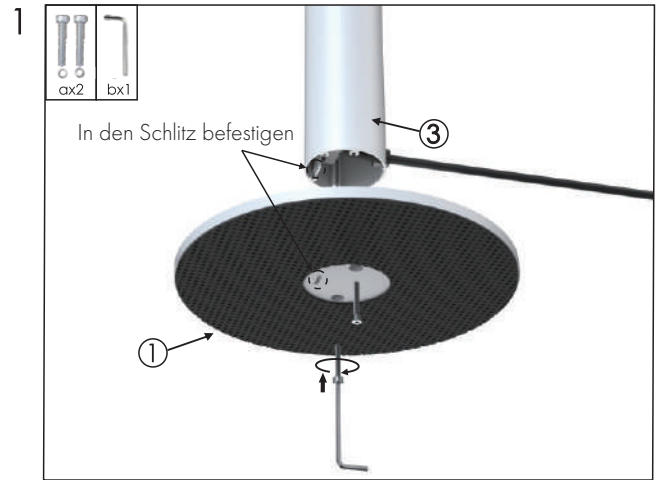

S00-60080-1TW
 S00-60080-2TW
 S00-60080-3TW
 Bürostheleuchte CAFE

Dieses Produkt enthält eine Lichtquelle
 der Energieeffizienzklasse <D>.

→ Lange drücken, um das Licht zu dimmen +

→ 1. ON: Schaltet ein mit gleichem Licht wie im Zustand beim letzten Ausschalten.
2. OFF: Schaltet aus.

→ Lange drücken, um das Licht zu dimmen -

Lichtfarbe nicht dimmbar

→ Lange drücken, um das Licht zu dimmen +

→ 1. ON: Schaltet ein mit gleichem Licht wie im Zustand beim letzten Ausschalten.
2. OFF: Schaltet aus.
3. Lange drücken, um die Lichtfarbe zu wechseln (CCT)

→ Lange drücken, um das Licht zu dimmen -

Lichtfarbe dimmbar