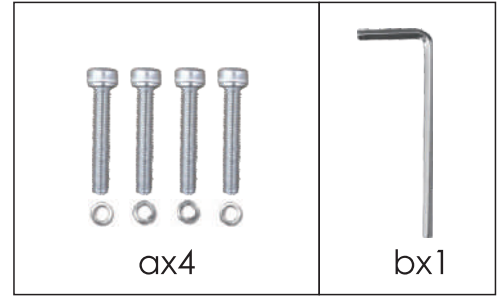

S00-60080-1TW
 S00-60080-2TW
 S00-60080-3TW
 Bürostheleuchte CAFE

Dieses Produkt enthält eine Lichtquelle
 der Energieeffizienzklasse <D>.

→ Lange drücken, um das Licht zu dimmen +

→ 1. ON: Schaltet ein mit gleichem Licht wie im Zustand beim letzten Ausschalten.
2. OFF: Schaltet aus.