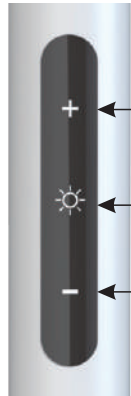

S00-60080-1TW
 S00-60080-2TW
 S00-60080-3TW
 Bürostheleuchte CAFE

Dieses Produkt enthält eine Lichtquelle
 der Energieeffizienzklasse <D>.

→ Lange drücken, um das Licht zu dimmen +

→ 1. ON: Schaltet ein mit gleichem Licht wie im Zustand beim letzten Ausschalten.
2. OFF: Schaltet aus.

→ Lange drücken, um das Licht zu dimmen -

Lichtfarbe nicht dimmbar

→ Lange drücken, um das Licht zu dimmen +

→ 1. ON: Schaltet ein mit gleichem Licht wie im Zustand beim letzten Ausschalten.
2. OFF: Schaltet aus.
3. Lange drücken, um die Lichtfarbe zu wechseln (CCT)