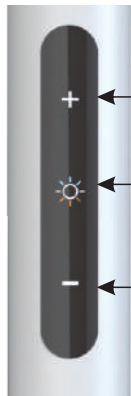

S00-60080-1TW
 S00-60080-2TW
 S00-60080-3TW
 Bürostheleuchte CAFE

Dieses Produkt enthält eine Lichtquelle
 der Energieeffizienzklasse <D>.

→ Lange drücken, um das Licht zu dimmen +

→ 1. ON: Schaltet ein mit gleichem Licht wie im Zustand beim letzten Ausschalten.
2. OFF: Schaltet aus.

→ Lange drücken, um das Licht zu dimmen -

Lichtfarbe nicht dimmbar

→ Lange drücken, um das Licht zu dimmen +

→ 1. ON: Schaltet ein mit gleichem Licht wie im Zustand beim letzten Ausschalten.
2. OFF: Schaltet aus.
3. Lange drücken, um die Lichtfarbe zu wechseln (CCT)