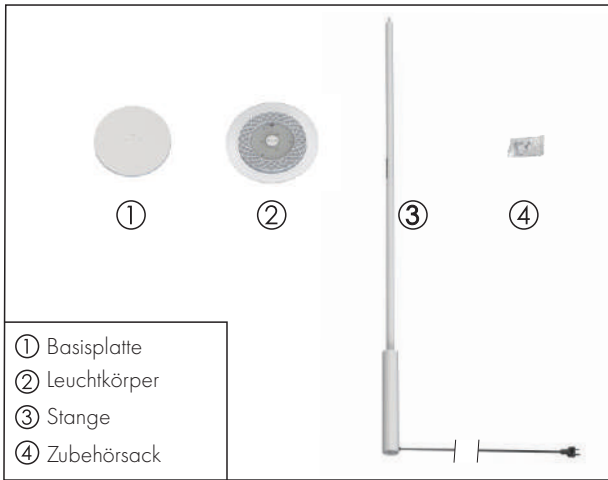

S00-60080-1TW
 S00-60080-2TW
 S00-60080-3TW
 Bürostheleuchte CAFE

Dieses Produkt enthält eine Lichtquelle
 der Energieeffizienzklasse <D>.

→ Lange drücken, um das Licht zu dimmen +

→ 1. ON: Schaltet ein mit gleichem Licht wie im Zustand beim letzten Ausschalten.
2. OFF: Schaltet aus.

→ Lange drücken, um das Licht zu dimmen -

Lichtfarbe nicht dimmbar

→ Lange drücken, um das Licht zu dimmen +

→ 1. ON: Schaltet ein mit gleichem Licht wie im Zustand beim letzten Ausschalten.
2. OFF: Schaltet aus.
3. Lange drücken, um die Lichtfarbe zu wechseln (CCT)

→ Lange drücken, um das Licht zu dimmen -

Lichtfarbe dimmbar