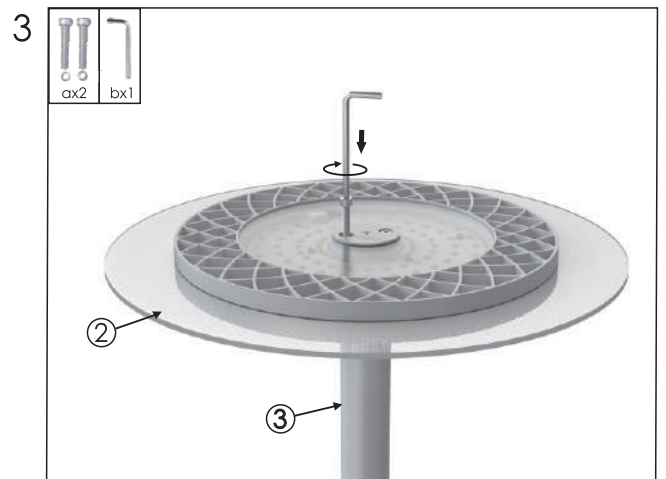

S00-60080-1TW
 S00-60080-2TW
 S00-60080-3TW
 Bürostheleuchte CAFE

Dieses Produkt enthält eine Lichtquelle
 der Energieeffizienzklasse <D>.

→ Lange drücken, um das Licht zu dimmen +

→ 1. ON: Schaltet ein mit gleichem Licht wie im Zustand beim letzten Ausschalten.
2. OFF: Schaltet aus.

→ Lange drücken, um das Licht zu dimmen -

Lichtfarbe nicht dimmbar

→ Lange drücken, um das Licht zu dimmen +

→ 1. ON: Schaltet ein mit gleichem Licht wie im Zustand beim letzten Ausschalten.
2. OFF: Schaltet aus.
3. Lange drücken, um die Lichtfarbe zu wechseln (CCT)

→ Lange drücken, um das Licht zu dimmen -

Lichtfarbe dimmbar