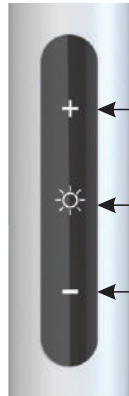

S00-60080-1TW
 S00-60080-2TW
 S00-60080-3TW
 Bürostheleuchte CAFE

Dieses Produkt enthält eine Lichtquelle
 der Energieeffizienzklasse <D>.

→ Lange drücken, um das Licht zu dimmen +

→ 1. ON: Schaltet ein mit gleichem Licht wie im Zustand beim letzten Ausschalten.
2. OFF: Schaltet aus.

→ Lange drücken, um das Licht zu dimmen -

Lichtfarbe nicht dimmbar

→ Lange drücken, um das Licht zu dimmen +

→ 1. ON: Schaltet ein mit gleichem Licht wie im Zustand beim letzten Ausschalten.
2. OFF: Schaltet aus.
3. Lange drücken, um die Lichtfarbe zu wechseln (CCT)