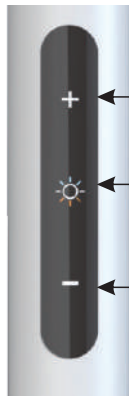

S00-60080-1TW
 S00-60080-2TW
 S00-60080-3TW
 Bürostheleuchte CAFE

Dieses Produkt enthält eine Lichtquelle
 der Energieeffizienzklasse <D>.

→ Lange drücken, um das Licht zu dimmen +

→ 1. ON: Schaltet ein mit gleichem Licht wie im Zustand beim letzten Ausschalten.
2. OFF: Schaltet aus.

→ Lange drücken, um das Licht zu dimmen -

Lichtfarbe nicht dimmbar

→ Lange drücken, um das Licht zu dimmen +

→ 1. ON: Schaltet ein mit gleichem Licht wie im Zustand beim letzten Ausschalten.
2. OFF: Schaltet aus.
3. Lange drücken, um die Lichtfarbe zu wechseln (CCT)