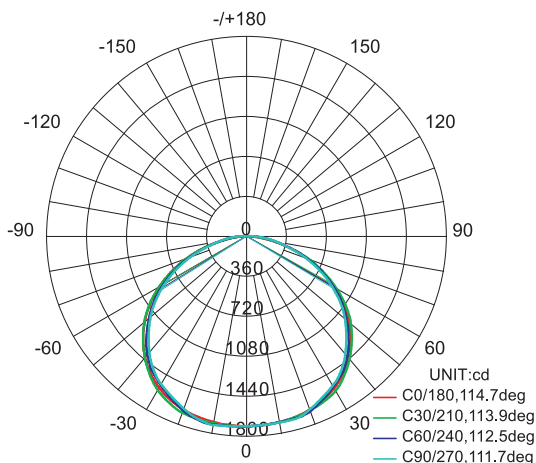

LICHTVERTEILUNGSKURVE

Durchschnittlicher Strahlungswinkel (10%)_ 112.36 DEG

- Please read the specification first, to make sure the environment matches the condition in the specification before using.
- Please confirm the applicable power supply before using.
- Make sure the switch of product is off before connecting to the power supply to prevent electric shock.
- Operation against rules may damage your property and even harm your personal safety.
- Preliminarily estimate required quantity of Round Recessed Flat Panel Light, then according to the power rating of single light to figure out the total power and design power supply plan.
- Dangerous high voltage, Non-professionals are not allowed to maintain the products.
- If the exterior flexible cable or wire is damaged, it must exchange by the supplier, its agent or other similar qualified personnels to avoid dangers.