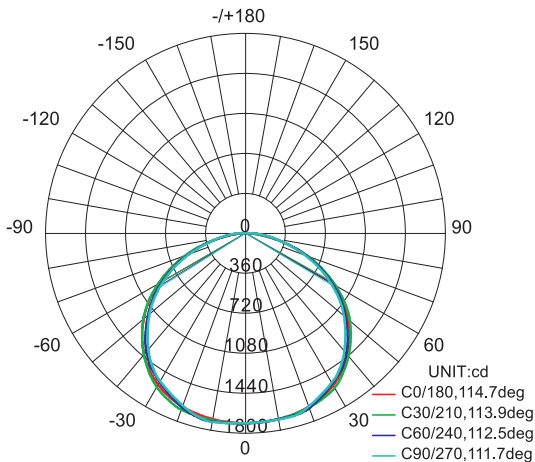

GLOW®

SIMPLY LIGHT

Pendelleuchte BIGMOON

500-39050-060

Speisung 230V 50Hz
Leistung LED 48W
Lichtstrom 4200lm
Lichtfarbe 3000K
Dimmbar DALI
Masse aussen Ø600mm

500-39051-060

230V 50Hz
LED 48W
4200lm
4000K
DALI
Ø600mm

500-39050-080

230V 50Hz
LED 63W
5100lm
3000K
DALI
Ø800mm

500-39051-080

230V 50Hz
LED 63W
5100lm
4000K
DALI
Ø800mm

Dieses Produkt enthält eine Lichtquelle der Energieeffizienzklasse <F>.

INSTALLATION

LICHTVERTEILUNGSKURVE