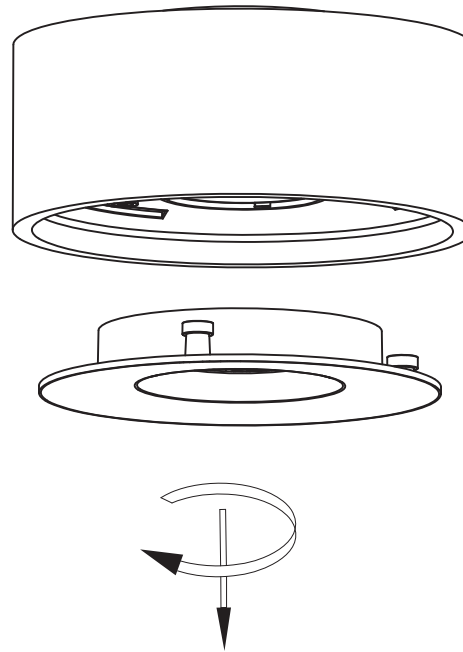

GLOW[®]

SIMPLY LIGHT

S00-35020-101
S00-35020-102
Anbauleuchte VITALITY

Dieses Produkt enthält eine Lichtquelle
der Energieeffizienzklasse <E>.

1

2

4

5