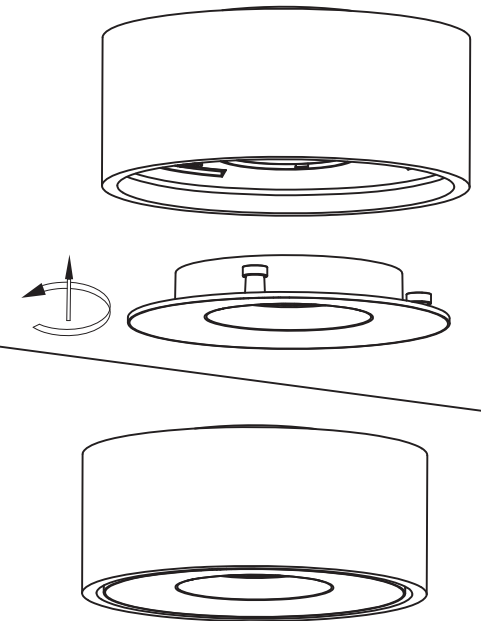

GLOW[®]

SIMPLY LIGHT

S00-35020-101
S00-35020-102
Anbauleuchte VITALITY

Dieses Produkt enthält eine Lichtquelle
der Energieeffizienzklasse <E>.

1

2

4

5