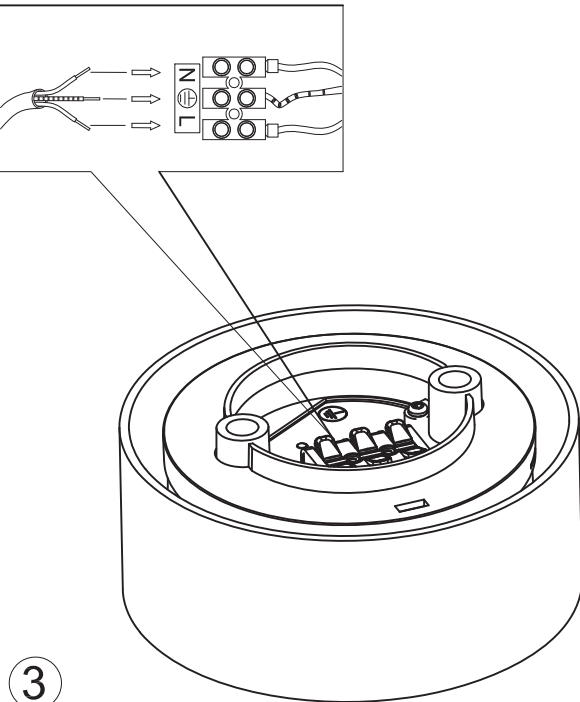

GLOW[®]

SIMPLY LIGHT

S00-35020-101
S00-35020-102
Anbauleuchte VITALITY

Dieses Produkt enthält eine Lichtquelle
der Energieeffizienzklasse <E>.

1

2

4

5