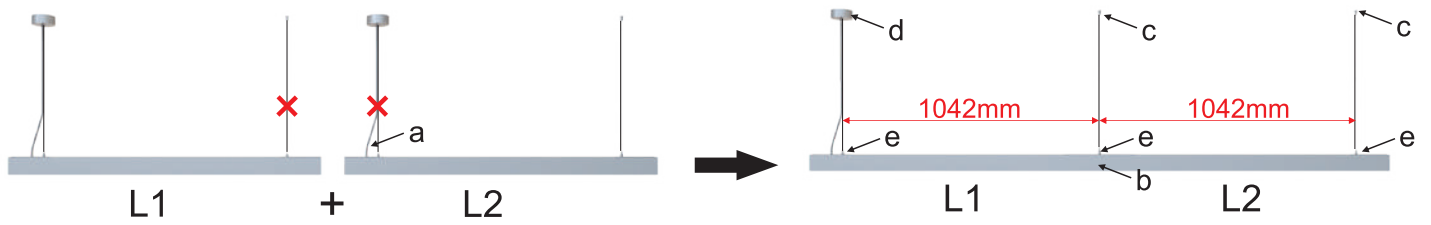

Dieses Produkt enthält eine Lichtquelle der Energieeffizienzklasse <D>.

1 Wechselstromeingang (AC) unterstützt 10 miteinander verbundene Lampen